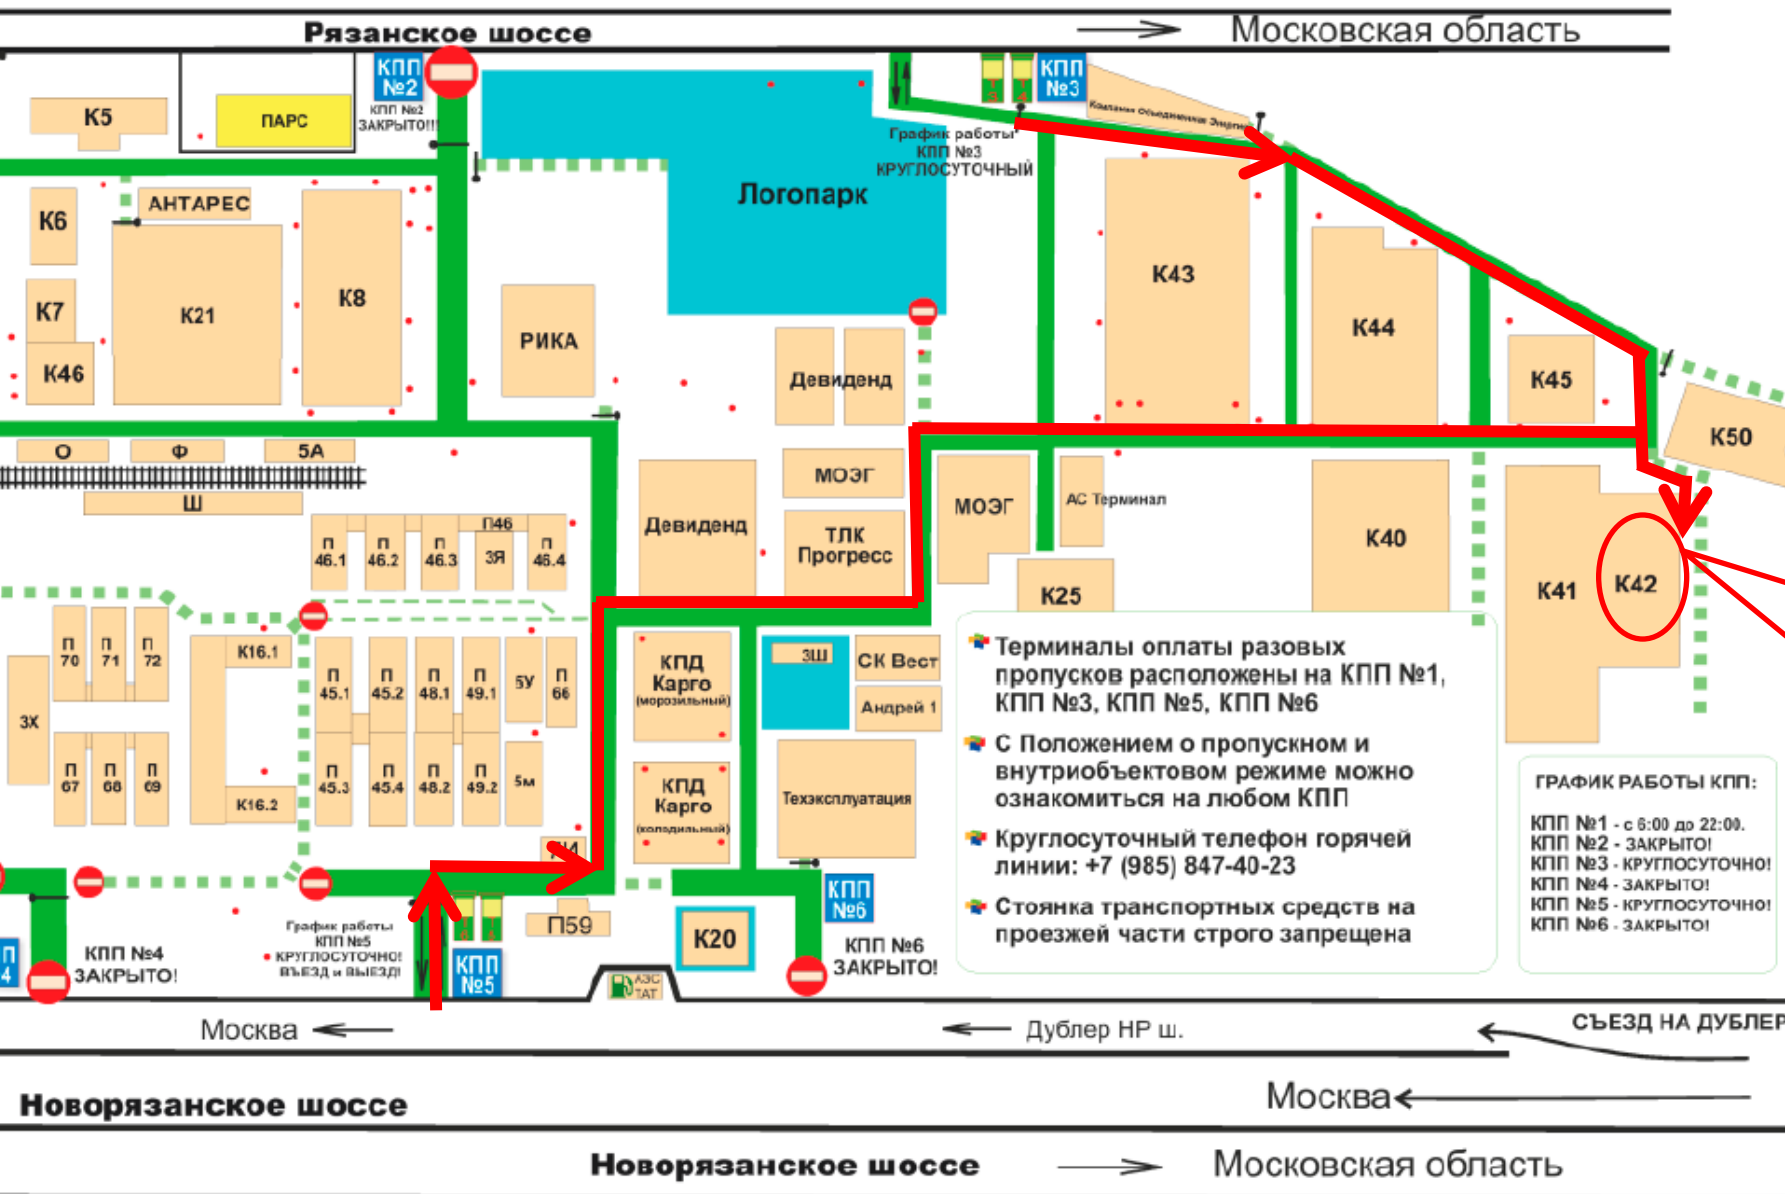

# СКЛАД (ПТИЦЕФАБРИКА) В ТОМИЛИНО

АДРЕС: 140073, МОСКОВСКАЯ ОБЛАСТЬ, ЛЮБЕРЦЫ ГОРОД, ТОМИЛИНО РАБОЧИЙ ПОСЕЛОК, ПТИЦЕФАБРИКА МИКРОРАЙОН, ЛИТ. 7Ш.

торговая сеть  
**Почитай**  
СКЛАД «ПОЧИТАЙ» K42  
GPS 55.639818, 37.932696

по заказам тел.:  
**8-495-215-52-86**

График работы склада:  
пн.-пт. с 9:00 до 18:00,  
обед с 13:00 до 14:00

- Терминалы оплаты разовых пропусков расположены на КПП №1, КПП №3, КПП №5, КПП №6
- С Положением о пропускном и внутриобъектовом режиме можно ознакомиться на любом КПП
- Круглосуточный телефон горячей линии: +7 (985) 847-40-23
- Стоянка транспортных средств на проезжей части строго запрещена

ГРАФИК РАБОТЫ КПП:

- КПП №1 - с 6:00 до 22:00.
- КПП №2 - ЗАКРЫТО!
- КПП №3 - КРУГЛОСУТОЧНО!
- КПП №4 - ЗАКРЫТО!
- КПП №5 - КРУГЛОСУТОЧНО!
- КПП №6 - ЗАКРЫТО!